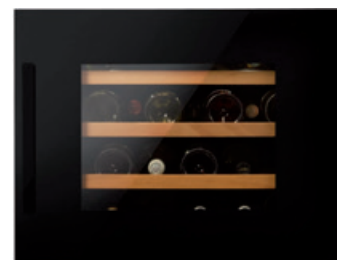

Vstavaná vinotéka WK 341 200 S

Využitelný objem: 24 fliaš Bordeaux 0,75 l

Tyčová kovová úchytka

Teplotná zóna: 5°C až 20°C

spotreba energie za 365 dní: 153 kWh
montáž dverí: pevná montáž dverí/izolačné sklo s úchytkou
objem: 63 l
počet teplotných zón: 1
hladina hluku: 39 dB

obj. č.	typ	MJ	Cena EUR bez DPH	Cena EUR s DPH	za
112 572 546	WK 341 200 S	ks	604,55	743,60	1 ks

produktová skupina T82