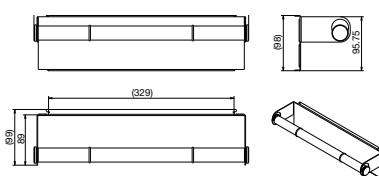

Držiak na papierový kotúč