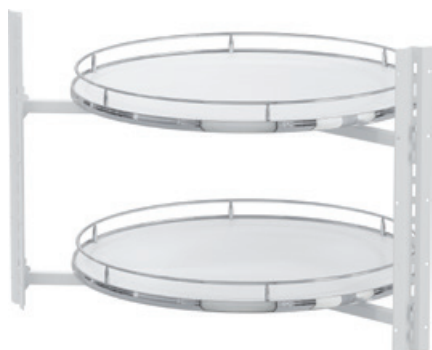

VS COR® Wheel Pro sada 4/4-kruh sada Premea

Premea - nadčasový dizajn pre kuchyne celého sveta

Nadčasový variant úložného priestoru obohatí každé vnútro skrinky o robustnú drevenú policu a elegantný drôtený reling. Drevená policu poskytuje ideálny základ na bezpečné uloženie všetkých vašich každodenných vecí.

- Nadčasový dizajn
- vysoko kvalitné, elegantné drôtené relingy
- stabilné a bezpečné drevené dno

Rozsah dodávky:

2 police
2 traverzné lišty
2 bočné upevnenia na nastavenie výšky bez náradia

svetlá výška: 650 mm
nosnosť: 0-27,5 kg
celková nosnosť: 0-55 kg
materiál: drevo (police) / oceľový plech (reling, traverzové lišty, bočné upevnenie)
povrch: laminát (drevo) / pozinkovaný (oceľový plech)
spôsob montáže: EasyFit

obj. č.	šírka korpusu mm	hĺbka korpusu mm	farba	ø mm	MJ	cena EUR	za
103 378 856	800	800	biela (laminát) / chrómová (reling) / strieborná (technické prvky)	680	GT	375,39	1 GT
103 378 857	800	800	strieborná (reling, stojka, bočné upevnenie)	680	GT	357,67	1 GT
103 381 492	800	800	láva	680	ks	340,98	1 ks
103 381 493	900	900	láva	760	ks	352,27	1 ks
103 378 854	900	900	biela (laminát) / chrómová (reling) / strieborná (technické prvky)	760	GT	387,27	1 GT
103 378 855	900	900	strieborná (reling, stojka, bočné upevnenie)	760	GT	369,52	1 GT

produktová skupina 300 340

103 378 854