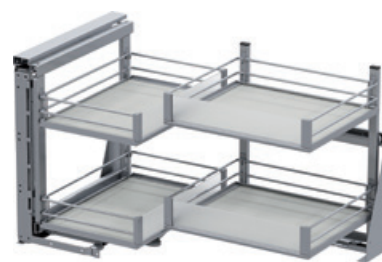

### Obmedzovač uhla otvorenia

**VS COR® Fold rohový výsuv - sada Artline****Artline - malebná elegancia s prehľadom**

Vnútornú funkciu nemožno navrhnuť v dokonalejšom tvare. Artline fascinuje kombináciou stabilného dreva, luxusného drôteného relingu a esteticky prepracovaných sklenených prvkov. Malebný pôžitok.

- vysoko kvalitné, elegantné drôtené relingy
- sklenené prvky z číreho alebo matného skla
- stabilné a bezpečné drevené dno

**Dodávka:**

rohové výsuvy  
2 čelné koše  
2 vnútorné koše

šírka korpusu:	900 mm
šírka krídla:	450 mm
farba:	priesvitná (sklo) / sivá (dno políc) / strieborná (rohový výsuv, reling)
svetlá šírka:	862-868 mm
svetlá hĺbka:	485 mm
svetlá výška:	530 mm
Š x V x H:	430 x 84 x 370(vnútorná polica) / 450 x 84 x 305(polica vpredu) mm
vyhotovenie:	integrované tlmenie a doťah
spôsob montáže:	EasyFit
nosnosť:	0-8 / 0-9,5 kg
celková nosnosť:	0-35 kg
materiál:	drevo (police) / oceľový plech (rohový výsuv, reling) / sklo (bočné steny, police)
povrch:	laminát (drevo) / práškovo lakovaný (oceľový plech) / satinovaný (sklo)