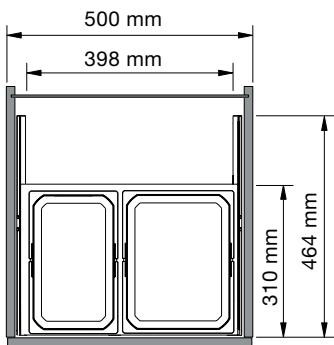

VS ENVI® Space S systém na triedenie odpadu

Upozornenie:

Rôzne voliteľné príslušenstvo ako veko, bio-kryt s uhlíkovým filtrom je potrebné objednať zvlášť.

Špeciálny variant na inštaláciu so spotrebičmi pod umývadlom s hĺbkou inštalácie 310 mm (dĺžka výsuvnej lišty 464 mm).

použitie:	s čelným upevnením
výška osadenia:	370 mm
hĺbka osadenia:	464 mm
materiál:	plast
povrch:	lávovo sivý

obj. č.	základná výbava	šírka korpusu mm	MJ	cena EUR	za
103 370 131	nádoba 1 x 12/1 x 15,5 litrov	500	ks	255,49	1 ks
103 370 132	nádoba 1 x 12/2 x 7,5 litrov	500	ks	260,32	1 ks
103 370 133	nádoba 2 x 15,5 litrov	600	ks	267,18	1 ks
103 370 134	nádoba 1 x 15,5/2 x 7,5 litrov	600	ks	272,03	1 ks

produktová skupina 300 375

103370131