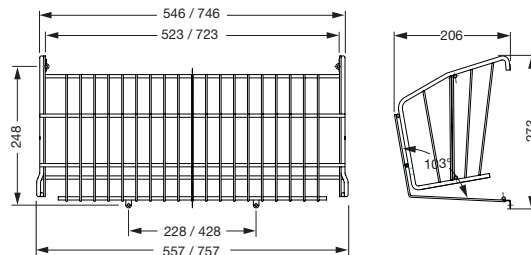

obj. č.	šírka korpusu mm	šírka mm	povrch	MJ	cena EUR	za
103 378 585	600	557	strieborný plast RAL 9006	ks	20,30	1 ks
103 378 586	800	757	strieborný plast RAL 9006	ks	28,19	1 ks

produktová skupina 300 340