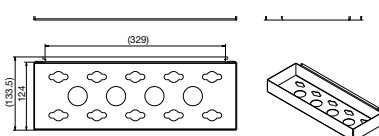

Polica na kuchynské pomôcky