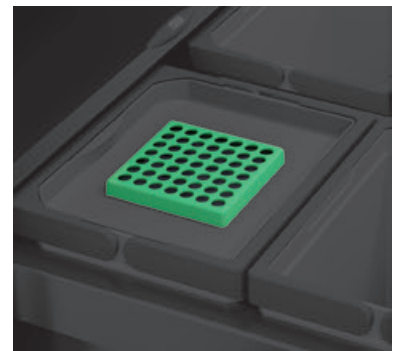

VS ENVI® Space veko s aktívnym uhlíkovým filtrom

- Bio veko s aktívnym uhlíkovým filtrom pre systém na triedenie odpadu VS ENVI Space
- filtruje a neutralizuje nežiadúce pachy z kuchynského odpadu v 10 litrových nádobách

materiál: plast
povrch: lávovo sivý

obj. č.	použitie	rozmer mm	MJ	cena EUR	za
103 370 067	nádoba 7,5/12 litrov	162 x 282	ks	15,53	1 ks
103 370 069	nádoba 6/10/12,5 litrov	210 x 169	ks	10,65	1 ks
103 370 070	nádoba 10/15,5 litrov	210 x 282	ks	15,23	1 ks
103 370 213	nádoba 7,5 litrov	210 x 130	ks	13,85	1 ks

produktová skupina 300 375