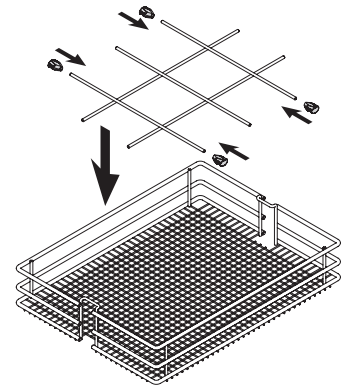

VS TAL® Larder rozdeľovač do koša Saphir

materiál: oceľ
povrch: strieborný

obj. č.	použitie	MJ	cena EUR	za
103 378 845	Šírka koša 250 mm	ks	8,65	1 ks
103 378 847	Šírka koša 350 mm	ks	12,08	1 ks

produktová skupina 300 340