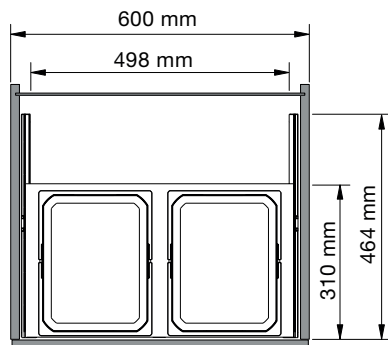

VS ENVI® Space S systém na triedenie odpadu

Upozornenie:

Rôzne voliteľné príslušenstvo ako veko, bio-kryt s uhlíkovým filtrom je potrebné objednať zvlášť.

Špeciálny variant na inštaláciu so spotrebičmi pod umývadlom s hĺbkou inštalácie 310 mm (dĺžka výsuvnej lišty 464 mm).

použitie:	s čelným upevnením
výška osadenia:	370 mm
hĺbka osadenia:	464 mm
materiál:	plast
povrch:	lávovo sivý

obj. č.	základná výbava	šírka korpusu mm	MJ	cena EUR	za
103 370 131	nádoba 1 x 12/1 x 15,5 litrov	500	ks	255,49	1 ks
103 370 132	nádoba 1 x 12/2 x 7,5 litrov	500	ks	260,32	1 ks
103 370 133	nádoba 2 x 15,5 litrov	600	ks	267,18	1 ks
103 370 134	nádoba 1 x 15,5/2 x 7,5 litrov	600	ks	272,03	1 ks

produktová skupina 300 375

103370131