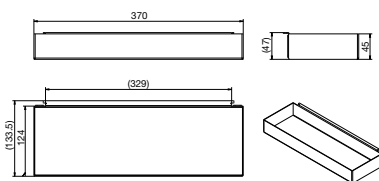

Veľká polica