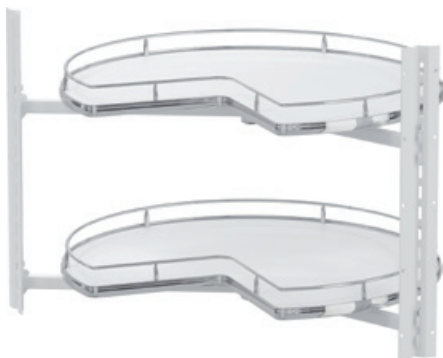

VS COR® Wheel Pro sada 3/4-kruh sada Premea

Premea - nadčasový dizajn pre kuchyne celého sveta

Nadčasový variant úložného priestoru obohatí každé vnútro skrinky o robustnú drevenú policu a elegantný drôtený reling. Drevená polica poskytuje ideálny základ na bezpečné uloženie všetkých vašich každodenných vecí.

- Nadčasový dizajn
- vysoko kvalitné, elegantné drôtené relingy
- stabilné a bezpečné drevené dno

Rozsah dodávky:

2 police
2 traverzné lišty
2 bočné upevnenia na nastavenie výšky bez náradia

svetlá výška:	610 mm
nosnosť:	0-27,5 kg
celková nosnosť:	0-55 kg
materiál:	oceľový pelch (reling, traverzové lišty, bočné upevnenie)
povrch:	práškovy lakovaný (oceľový plech)
spôsob montáže:	EasyFit

obj. č.	šírka korpusu mm	hĺbka korpusu mm	farba	ø mm	MJ	cena EUR	za
103 378 852	800	800	biela (laminát) / chrómová (reling) / strieborná (technické prvky)	680	GT	350,63	1 GT
103 378 853	800	800	strieborná (reling, stojka, bočné upevnenie)	680	GT	332,91	1 GT
103 381 490	800	800	láva	680	ks	317,37	1 ks
103 381 491	900	900	láva	720	ks	329,81	1 ks
103 378 850	900	900	biela (laminát) / chrómová (reling) / strieborná (technické prvky)	760	GT	362,33	1 GT
103 378 851	900	900	strieborná (reling, stojka, bočné upevnenie)	760	GT	344,63	1 GT

produktová skupina 300 340

103 378 850