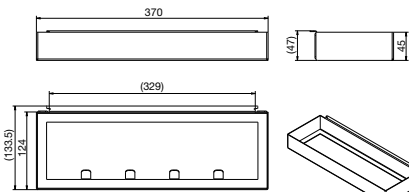

Držiak na ručník