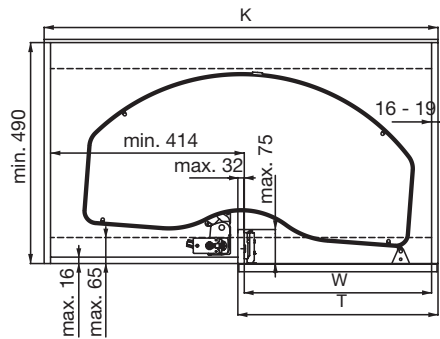

K	T	W
min. 870	450	412 - 418
min. 920	500	462 - 468
min. 1020	600	562 - 568