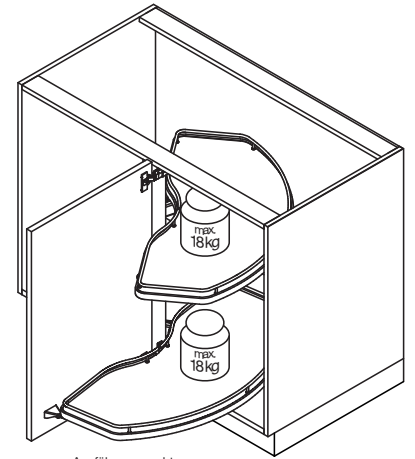

Ausführung: rechts

VS CORNERSTONE® Swing sada kovania

Rozsah dodávky:

nosný stĺp
sada príslušenstva - upevňovací materiál
sada príslušenstva - pripojenie dvierok

smer: ľavý
materiál: oceľ
povrch: pozinkovaný

obj. č.	svetlá výška mm	MJ	cena EUR	za
103 379 281	610-650	GT	159,73	1 GT
103 379 282	651-690	GT	159,73	1 GT
103 379 283	691-730	GT	159,73	1 GT
103 379 284	731-770	GT	159,73	1 GT

produktová skupina 300 340