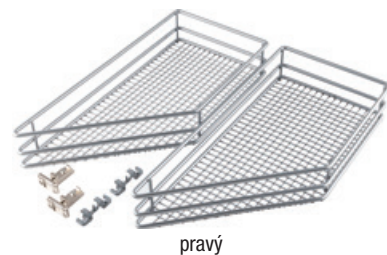

VS SUB® Side sada košov Saphir 90°

Šperk po estetickej aj funkčnej stránke.

Tento policový drôtený koš ponúka jedinečný vzhľad a stabilitu, ktorá ľahko odolá akejkolvek záťaži.

- policový drôtený koš s jemnými okami
- exkluzívna konštrukcia pre vynikajúcu stabilitu
- poskytuje cirkuláciu vzduchu a transparentnosť

Rozsah dodávky:

2 police s dielmi na upevnenie čela

smer:	ľavý / pravý
nosnosť max.:	10 kg
materiál:	ocel
farba:	strieborná
povrch:	práškovy lakovaný

obj. č.	šírka korpusu mm	Š x V x H mm	MJ	cena EUR	za
103 369 969	150	89 x 75 x 470	GT	56,30	1 GT
103 369 970	300	220 x 75 x 470	GT	78,57	1 GT
103 380 599 •	200	139 x 75 x 470	GT	64,07	1 GT

produktová skupina 300 340

VS SUB® Side sada košov Saphir 45°

Šperk po estetickej aj funkčnej stránke.

Tento policový drôtený koš ponúka jedinečný vzhľad a stabilitu, ktorá ľahko odolá akejkolvek záťaži.

- policový drôtený koš s jemnými okami
- exkluzívna konštrukcia pre vynikajúcu stabilitu
- poskytuje cirkuláciu vzduchu a transparentnosť

Rozsah dodávky:

2 koše s dielmi na upevnenie čela

nosnosť max.:	10 kg
materiál:	ocel
farba:	strieborná
povrch:	prášková povrchová úprava

obj. č.	vyhotovenie	smer	šírka korpusu mm	Š x V x H mm	MJ	cena EUR	za
103 378 011	ľavý	ľavý	150	89 x 75 x 460	GT	55,72	1 GT
103 378 012	pravý	pravý	150	89 x 75 x 460	GT	55,72	1 GT
103 369 971	ľavý	ľavý	300	220 x 75 x 458	GT	78,57	1 GT
103 369 972	pravý	pravý	300	220 x 75 x 458	GT	78,57	1 GT

produktová skupina 300 340