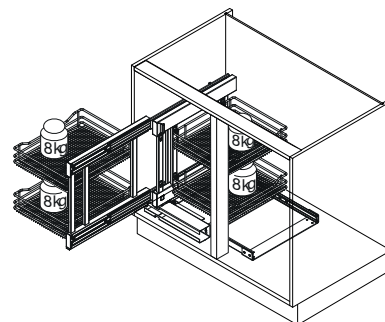

VS COR® Flex rohový výsuv - sada Saphir

Šperk po estetickej aj funkčnej stránke.

Tento policový drôtený kôš ponúka jedinečný vzhľad a stabilitu, ktorá ľahko odolá akejkoľvek záťaži.

- policový drôtený kôš s jemnými okami
- exkluzívna konštrukcia pre vynikajúcu stabilitu
- poskytuje cirkuláciu vzduchu a transparentnosť

Rozsah dodávky:

rohové výsuvy
2 police
2 vnútorné police

smer:	ľavý / pravý
farba:	strieborná
svetlá hĺbka:	480 mm
svetlá výška:	530 mm
vyhotovenie:	integrované tlmenie a doťah
nosnosť:	0-8 kg
materiál:	oceľový plech
povrch:	práškovy lakovaný

obj. č.	šírka korpusu mm	šírka krídla mm	celková nosnosť kg	MJ	cena EUR	za
103 379 523	900	450	0-32	GT	468,49	1 GT
103 379 524	1000	500	0-32	GT	482,15	1 GT
103 369 942	1200	600	0-32	GT	485,03	1 GT

produktová skupina 300 340

103 379 524

VS COR® Flex rohový výsuv Set Classic

Classic - obľúbená klasika pre vynikajúci prehľad

Classic je označenie pre klasický drôtený policový kôš. Optimálne sa hodí do úžitkovej zóny, Classic prináša aj príkladnú stabilitu, prehľadnosť a cirkuláciu vzduchu do každej skrinky v kuchyni.

- klasický policový drôtený kôš
- maximálna stabilita pri ľahkej konštrukcii
- plus pre vetranie a prehľadnosť

Rozsah dodávky:

rohové výsuvy
2 police
2 vnútorné police

smer:	ľavý / pravý
farba:	láva
svetlá hĺbka:	480 mm
svetlá výška:	530 mm
vyhotovenie:	integrované tlmenie a doťah
nosnosť:	0-8 kg
materiál:	oceľový plech
povrch:	práškovy lakovaný

obj. č.	šírka korpusu mm	šírka krídla mm	svetlá šírka mm	celková nosnosť kg	MJ	cena EUR	za
103 381 470	900	450	862-868	0-32	GT	441,73	1 GT
103 381 471	1000	500	962-968	0-32	GT	461,40	1 GT
103 381 472	1200	600	1162-1168	0-32	GT	457,69	1 GT

produktová skupina 300 340

103 381 472