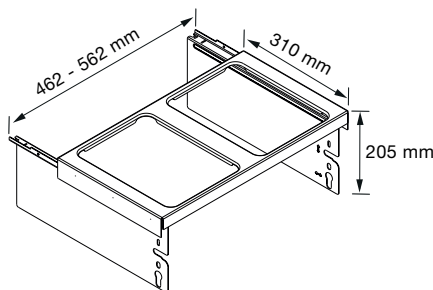

VS ENVI® Space S systém na triedenie odpadu

Upozornenie:

Rôzne voliteľné príslušenstvo ako veko, bio-kryt s uhlíkovým filtrom je potrebné objednať zvlášť.

Špeciálny variant na inštaláciu so spotrebičmi pod umývadlom s hĺbkou inštalácie 310 mm (dĺžka výsuvnej lišty 464 mm).

použitie:	s čelným upevnením
výška osadenia:	370 mm
hĺbka osadenia:	464 mm
materiál:	plast
povrch:	lávovo sivý

obj. č.	základná výbava	šírka korpusu mm	MJ	cena EUR	za
103 370 131	nádoba 1 x 12/1 x 15,5 litrov	500	ks	255,49	1 ks
103 370 132	nádoba 1 x 12/2 x 7,5 litrov	500	ks	260,32	1 ks
103 370 133	nádoba 2 x 15,5 litrov	600	ks	267,18	1 ks
103 370 134	nádoba 1 x 15,5/2 x 7,5 litrov	600	ks	272,03	1 ks

produktová skupina 300 375

103370131