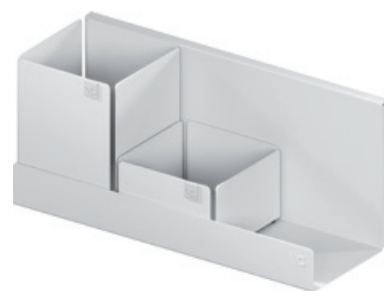

VS ADD® Board-3 sada políc

Rozsah dodávky:

1 ADD Board-3
1 ADD Box M3 1×1
1 ADD Box M2 1×1

výška: 141 mm
šírka: 321 mm
hĺbka: 121 mm
nosnosť max.: 5 kg
materiál: oceľ
povrch: práškovo lakovaný

obj. č.	farba	MJ	cena EUR	za
103 342 941	biely	ks	67,50	1 ks
103 342 942	láva	ks	67,50	1 ks

produktová skupina 300 340

komponenty				
obj. č.	popis	MJ	cena EUR	za
103 342 947	VS ADD Board-3 polica, biela	ks	28,95	1 ks
103 342 948	VS ADD Board-3 polica, láva	ks	28,95	1 ks

príslušenstvo				
obj. č.	popis	MJ	cena EUR	za
103 342 953	VS ADD Separator deliaci prvok, láva	ks	10,51	1 ks
103 342 954	VS ADD Separator deliaci prvok, biela	ks	10,51	1 ks