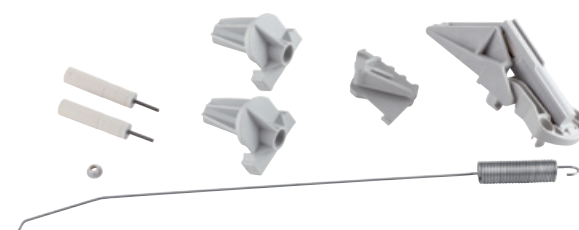

Rozsah dodávky:

sada príslušenstva - samočinné zatváranie

farba: sivá
materiál: plast
povrch: sivý

obj. č.	MJ	cena EUR	za
103 379 285	GT	20,88	1 GT

produktová skupina 300 340