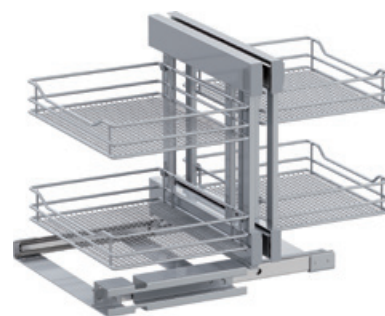

VS COR® Flex rohový výsuv - sada Saphir

Šperk po estetickej aj funkčnej stránke.

Tento policový drôtený kôš ponúka jedinečný vzhľad a stabilitu, ktorá ľahko odolá akejkoľvek záťaži.

- policový drôtený kôš s jemnými okami
- exkluzívna konštrukcia pre vynikajúcu stabilitu
- poskytuje cirkuláciu vzduchu a transparentnosť

Rozsah dodávky:

rohové výsuvy
2 police
2 vnútorné police

smer:	ľavý / pravý
farba:	strieborná
svetlá hĺbka:	480 mm
svetlá výška:	530 mm
vyhotovenie:	integrované tlmenie a doťah
nosnosť:	0-8 kg
materiál:	oceľový plech
povrch:	práškovy lakovaný

obj. č.	šírka korpusu mm	šírka krídla mm	celková nosnosť kg	MJ	cena EUR	za
103 379 523	900	450	0-32	GT	468,49	1 GT
103 379 524	1000	500	0-32	GT	482,15	1 GT
103 369 942	1200	600	0-32	GT	485,03	1 GT

produktová skupina 300 340

103 379 524