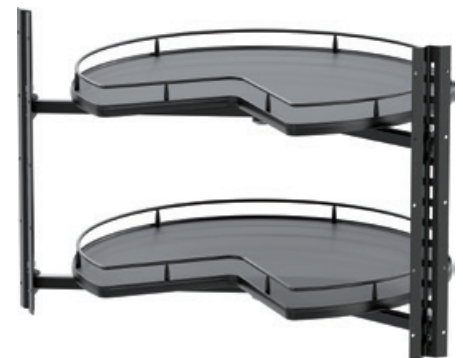

VS COR® Wheel Pro sada 3/4-kruh sada Premea

Premea - nadčasový dizajn pre kuchyne celého sveta

Nadčasový variant úložného priestoru obohatí každé vnútro skrinky o robustnú drevenú policu a elegantný drôtený reling. Drevená polica poskytuje ideálny základ na bezpečné uloženie všetkých vašich každodenných vecí.

- Nadčasový dizajn
- vysoko kvalitné, elegantné drôtené relingy
- stabilné a bezpečné drevené dno

Rozsah dodávky:

2 police
2 traverzné lišty
2 bočné upevnenia na nastavenie výšky bez náradia

svetlá výška:	610 mm
nosnosť:	0-27,5 kg
celková nosnosť:	0-55 kg
materiál:	oceľový pelch (reling, traverzové lišty, bočné upevnenie)
povrch:	práškovy lakovaný (oceľový plech)
spôsob montáže:	EasyFit

obj. č.	šírka korpusu mm	hĺbka korpusu mm	farba	ø mm	MJ	cena EUR	za
103 378 852	800	800	biela (laminát) / chrómová (reling) / strieborná (technické prvky)	680	GT	350,63	1 GT
103 378 853	800	800	strieborná (reling, stojka, bočné upevnenie)	680	GT	332,91	1 GT
103 381 490	800	800	láva	680	ks	317,37	1 ks
103 381 491	900	900	láva	720	ks	329,81	1 ks
103 378 850	900	900	biela (laminát) / chrómová (reling) / strieborná (technické prvky)	760	GT	362,33	1 GT
103 378 851	900	900	strieborná (reling, stojka, bočné upevnenie)	760	GT	344,63	1 GT

produktová skupina 300 340

103 381 491