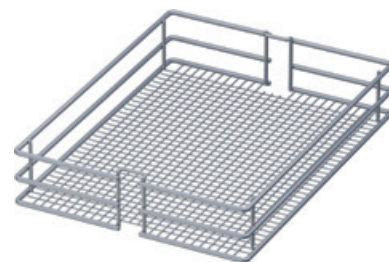

VS TAL® Larder závesný kôš Saphir

Šperk po estetickej aj funkčnej stránke.

Tento policový drôtený kôš ponúka jedinečný vzhľad a stabilitu, ktorá ľahko odolá akejkoľvek záťaži.

- policový drôtený kôš s jemnými okami
- exkluzívna konštrukcia pre vynikajúcu stabilitu
- poskytuje cirkuláciu vzduchu a transparentnosť

Rozsah dodávky:

vrátane závesných spôn

materiál: oceľ

obj. č.	Š x V x H mm	šírka korpusu mm	povrch	MJ	cena EUR	za
103 378 803	350 x 80 x 460	400	hodvábne zlatý	ks	42,21	1 ks
103 378 886	250 x 80 x 460	300	chróm	ks	38,73	1 ks
103 378 888	350 x 80 x 460	400	chróm	ks	42,28	1 ks
103 379 010	550 x 80 x 460	600	chróm	ks	55,04	1 ks
103 379 011	550 x 80 x 460	600	strieborný	ks	48,01	1 ks
103 394 470	350 x 80 x 460	400	strieborná farba RAL 9006	ks	40,42	1 ks
103 398 827	250 x 80 x 460	300	strieborná farba RAL 9006	ks	36,71	1 ks

produktová skupina 300 340