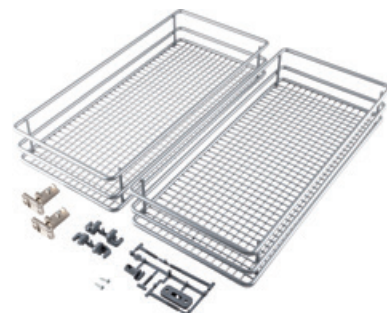

103 369 969

103 369 970

VS SUB® Side sada košov Saphir 45°

Šperk po estetickej aj funkčnej stránke.

Tento policový drôtený koš ponúka jedinečný vzhľad a stabilitu, ktorá ľahko odolá akejkolvek záťaži.

- policový drôtený koš s jemnými okami
- exkluzívna konštrukcia pre vynikajúcu stabilitu
- poskytuje cirkuláciu vzduchu a transparentnosť

Rozsah dodávky:

2 koše s dielmi na upevnenie čela

nosnosť max.:	10 kg
materiál:	ocel
farba:	strieborná
povrch:	prášková povrchová úprava

obj. č.	vyhotovenie	smer	šírka korpusu mm	Š x V x H mm	MJ	cena EUR	za
103 378 011	ľavý	ľavý	150	89 x 75 x 460	GT	55,72	1 GT
103 378 012	pravý	pravý	150	89 x 75 x 460	GT	55,72	1 GT
103 369 971	ľavý	ľavý	300	220 x 75 x 458	GT	78,57	1 GT
103 369 972	pravý	pravý	300	220 x 75 x 458	GT	78,57	1 GT

produktová skupina 300 340