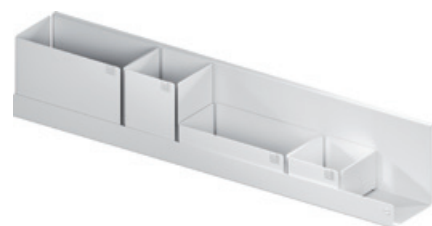

VS ADD® Board-7 sada políc

Rozsah dodávky:

1 ADD Board-7
1 ADD Box M3 2x1
1 ADD Box M3 1x1
1 ADD Box M2 2x1
1 ADD Box M2 1x1

výška: 141 mm
šírka: 749 mm
hĺbka: 121 mm
nosnosť max.: 5 kg
materiál: oceľ
povrch: práškovo lakovaný

obj. č.	farba	MJ	cena EUR	za
103 342 945	biely	ks	118,61	1 ks
103 342 946	láva	ks	118,61	1 ks

produktová skupina 300 340

komponenty				
obj. č.	popis	MJ	cena EUR	za
103 342 951	VS ADD Board-7 polica, biela	ks	43,72	1 ks
103 342 952	VS ADD Board-7 polica, láva	ks	43,72	1 ks

príslušenstvo				
obj. č.	popis	MJ	cena EUR	za
103 342 953	VS ADD Separator deliaci prvok, láva	ks	10,51	1 ks
103 342 954	VS ADD Separator deliaci prvok, biela	ks	10,51	1 ks