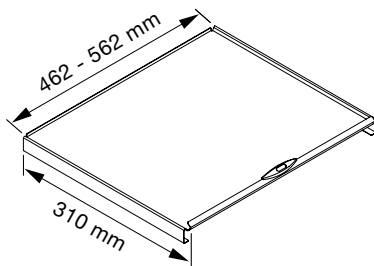

VS ENVI® Space S systém na triedenie odpadu

Upozornenie:

Rôzne voliteľné príslušenstvo ako veko, bio-kryt s uhlíkovým filtrom je potrebné objednať zvlášť.

Špeciálny variant na inštaláciu so spotrebičmi pod umývadlom s hĺbkou inštalácie 310 mm (dĺžka výsuvnej lišty 464 mm).

použitie:	s čelným upevnením
výška osadenia:	370 mm
hĺbka osadenia:	464 mm
materiál:	plast
povrch:	lávovo sivý

obj. č.	základná výbava	šírka korpusu mm	MJ	cena EUR	za
103 370 131	nádoba 1 x 12/1 x 15,5 litrov	500	ks	255,49	1 ks
103 370 132	nádoba 1 x 12/2 x 7,5 litrov	500	ks	260,32	1 ks
103 370 133	nádoba 2 x 15,5 litrov	600	ks	267,18	1 ks
103 370 134	nádoba 1 x 15,5/2 x 7,5 litrov	600	ks	272,03	1 ks

produktová skupina 300 375

103370131