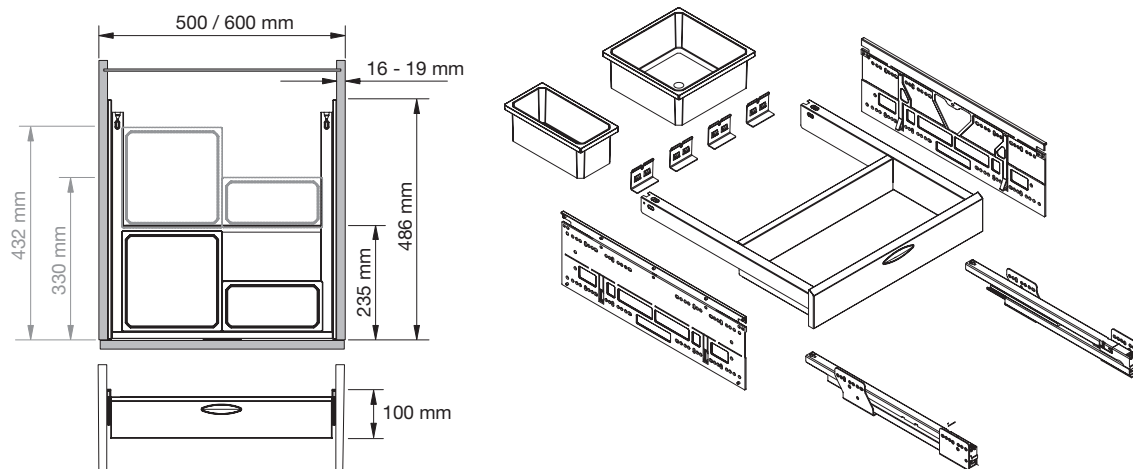

VS ENVI® Drawer zásuvkový organizér

Modul Orga-Board dopĺňa svojou funkciou systém triedenia odpadu (Öko-liner) o inovatívne využitie priestoru v spodných kuchynských skrinkách. Nádoby sa môžu variabilne rozmiestniť v rámovej konštrukcii v závislosti na polohe odtokovej armatúry. Poslúžia ako praktické zásobníky napr. na uloženie čistiacich prostriedkov. Nádoby sú plastové, rámová konštrukcia kovová, s kvalitnou práškovou povrchovou úpravou. Systém je nasadený na dve synchronizované lišty s plným výsuvom, mäkkým chodom a tlmeným dovretím.

- Easyfit: montáž zásuvky a rámu na nádoby bez použitia náradia
- integrovaná montážna šablóna: počas montáže nie je potrebné žiadne meranie
- plný výsuv s integrovaným tlmením a samostatným dovretím v oboch vedeniach

Rozsah dodávky:

1 VS ENVI Drawer zásuvka
1 vkladacia miska 1,2 litra
1 vkladacia miska 2,7 litra

hrúbka steny korpusu: 16-19 mm
výška osadenia: 100 mm
základná výbava: miska 1 x 2,7/1 x 1,2 litrov
materiál: ocel/plast
povrch: lávovo sivý

obj. č.	šírka korpusu mm	Š x V x H mm	hĺbka osadenia mm	MJ	cena EUR	za
103 370 034	500	500 x 100 x 490	235 bez závesných misiek a 490 s miskami	ks	203,63	1 ks
103 370 037	600	600 x 100 x 490	235 bez závesných misiek a 490 s miskami	ks	209,50	1 ks

produktová skupina 300 375

VS ENVI® Drawer vkladacia miska

- miska sa dá dodatočne postaviť alebo zavesiť do zásuvky VS ENVI Drawer

materiál: plast
povrch: lávovo sivý

obj. č.	Š x V x H mm	obsah l	MJ	cena EUR	za
103 370 041	102 x 82 x 204	1.2	ks	15,36	1 ks
103 370 038	204 x 82 x 204	2.7	ks	18,02	1 ks

produktová skupina 300 375