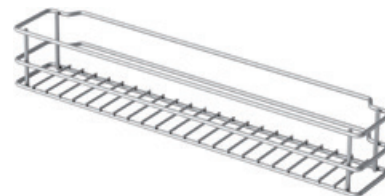

103 307 498 (2 x)