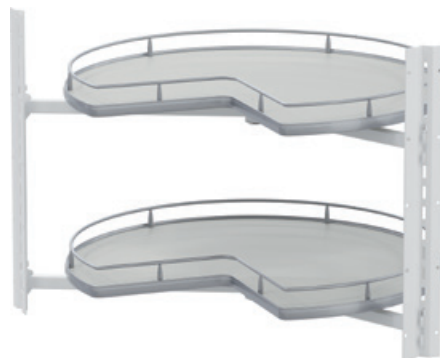

VS COR® Wheel Pro sada 3/4-kruh sada Premea

Premea - nadčasový dizajn pre kuchyne celého sveta

Nadčasový variant úložného priestoru obohatí každé vnútro skrinky o robustnú drevenú policu a elegantný drôtený reling. Drevená polica poskytuje ideálny základ na bezpečné uloženie všetkých vašich každodenných vecí.

- Nadčasový dizajn
- vysoko kvalitné, elegantné drôtené relingy
- stabilné a bezpečné drevené dno

Rozsah dodávky:

2 police
2 traverzné lišty
2 bočné upevnenia na nastavenie výšky bez náradia

svetlá výška:	610 mm
nosnosť:	0-27,5 kg
celková nosnosť:	0-55 kg
materiál:	oceľový pelch (reling, traverzové lišty, bočné upevnenie)
povrch:	práškovy lakovaný (oceľový plech)
spôsob montáže:	EasyFit

obj. č.	šírka korpusu mm	hĺbka korpusu mm	farba	ø mm	MJ	cena EUR	za
103 378 852	800	800	biela (laminát) / chrómová (reling) / strieborná (technické prvky)	680	GT	350,63	1 GT
103 378 853	800	800	strieborná (reling, stojka, bočné upevnenie)	680	GT	332,91	1 GT
103 381 490	800	800	láva	680	ks	317,37	1 ks
103 381 491	900	900	láva	720	ks	329,81	1 ks
103 378 850	900	900	biela (laminát) / chrómová (reling) / strieborná (technické prvky)	760	GT	362,33	1 GT
103 378 851	900	900	strieborná (reling, stojka, bočné upevnenie)	760	GT	344,63	1 GT

produktová skupina 300 340

103 378 851