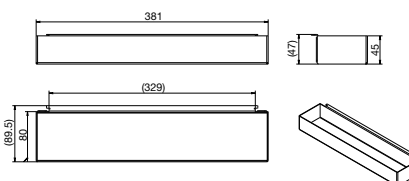

Malá polica