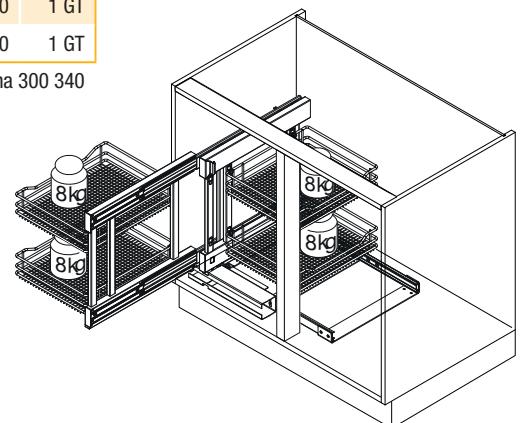

obj. č.	šírka korpusu mm	šírka krídla mm	farba	celková nosnosť kg	MJ	cena EUR	za
103 331 453	900	450	biela (police) / láva (kovanie)	0-32	GT	792,00	1 GT
103 331 454	1000	500	biela (police) / láva (kovanie)	0-32	GT	819,00	1 GT
103 331 455	1200	600	biela (police) / láva (kovanie)	0-32	GT	841,00	1 GT
103 378 387	900	450	láva	0-32	GT	649,88	1 GT
103 378 388	1000	500	láva	0-32	GT	672,40	1 GT
103 331 452	1200	600	láva	0-32	GT	848,00	1 GT

produktová skupina 300 340