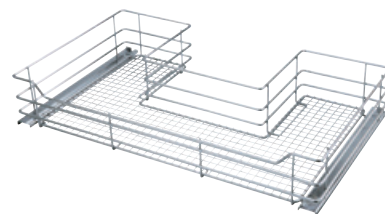

obj. č.	šírka korpusu mm	povrch	MJ	cena EUR	za
103 398 817	900	strieborný	ks	121,71	1 ks

produktová skupina 300 340