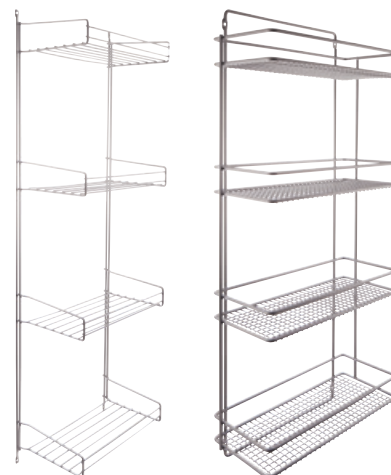

Nosné lišty

- koše na bielizeň a viacúčelové koše sa dajú jednoducho zavesiť a odopnúť

materiál: oceľový drôt
povrch: strieborný

obj. č.	šírka mm	MJ	cena EUR	za
103 378 425	192	ks	4,59	1 ks
103 378 411	220	ks	5,42	1 ks
103 378 426	285	ks	5,42	1 ks

produktová skupina 300 340

Kôš na čistiace potreby

materiál: oceľový drôt
povrch: strieborný

obj. č.	Š x V x H mm	MJ	cena EUR	za
103 378 428	332 x 100 x 105	ks	8,95	1 ks

produktová skupina 300 340

Drôtený policový držiak do skrine na čistiace potreby

- upevnenie na vnútornej strane dvierok

materiál: oceľový drôt
povrch: strieborný

obj. č.	Š x V x H mm	MJ	cena EUR	za
103 378 123	395 x 922 x 175	ks	53,15	1 ks
103 378 506	274 x 858 x 165	ks	23,68	1 ks

produktová skupina 300 340