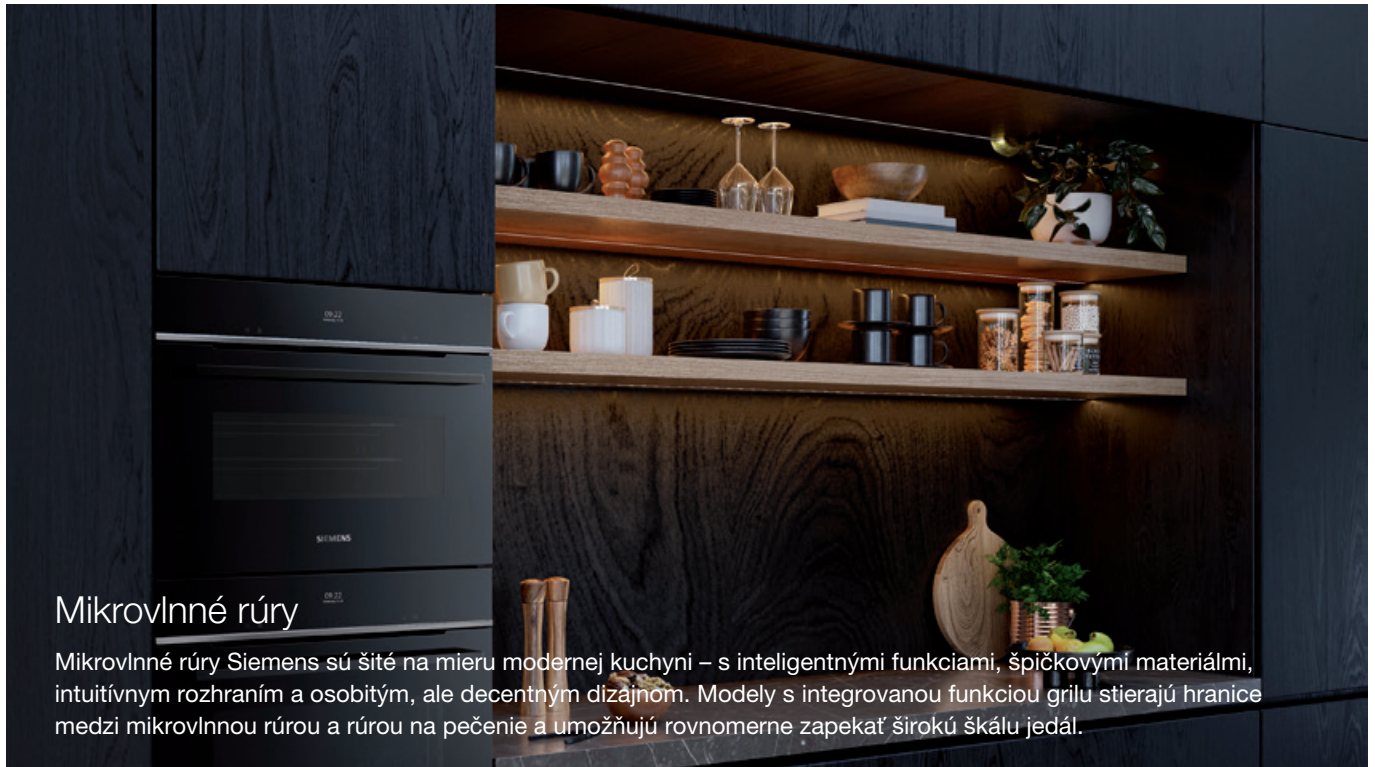

EUR **485,-**

Mikrovlnné rúry

Mikrovlnné rúry Siemens sú šité na mieru modernej kuchyne – s inteligentnými funkciami, špičkovými materiálmi, intuitívnym rozhraním a osobitým, ale decentným dizajnom. Modely s integrovanou funkciou grilu stierajú hranice medzi mikrovlnnou rúrou a rúrou na pečenie a umožňujú rovnomerne zapekať širokú škálu jedál.